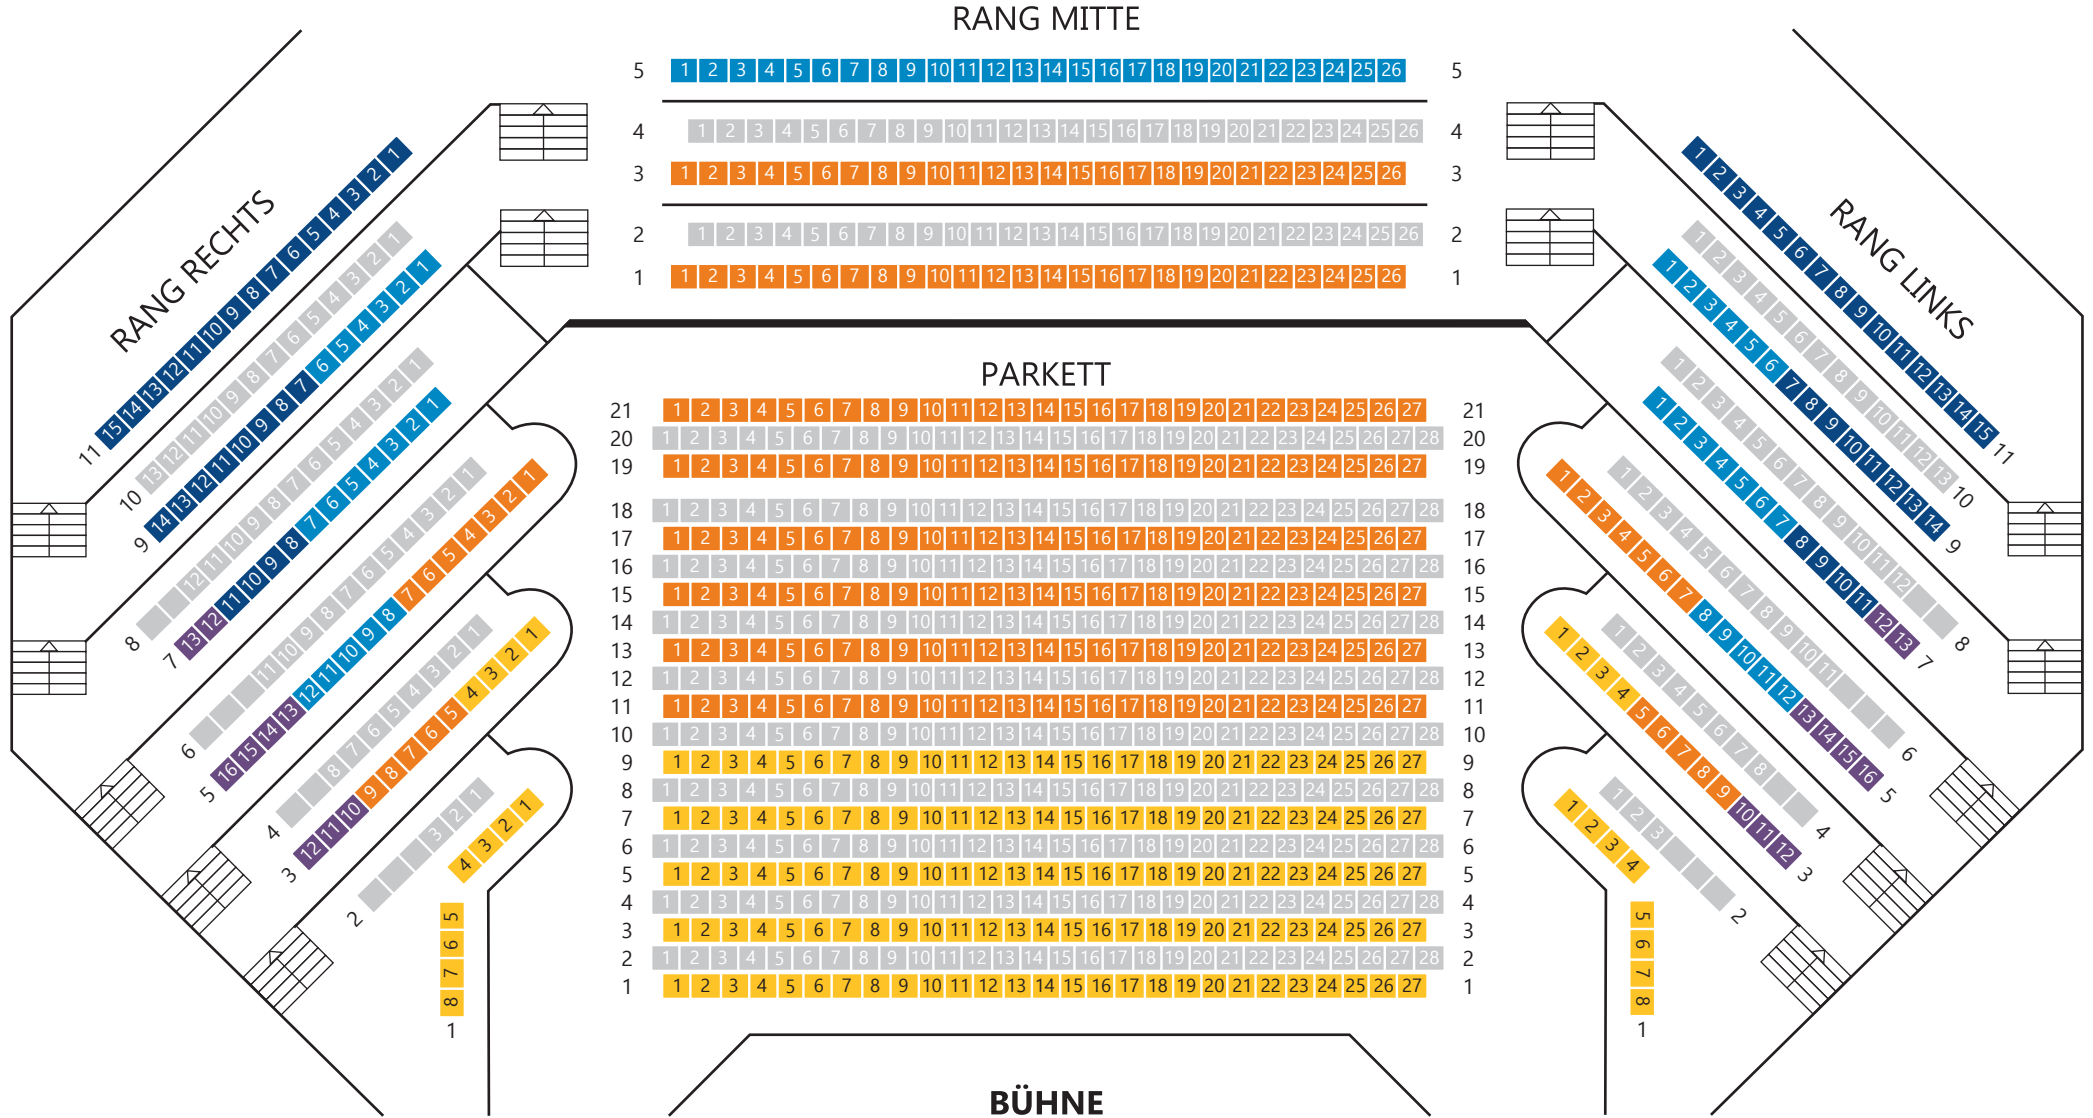

SAALBAU NEUSTADT

RANG MITTE

5	1	2	3	4	5	6	7	8	9	10	11	12	13	14	15	16	17	18	19	20	21	22	23	24	25	26	5
4	1	2	3	4	5	6	7	8	9	10	11	12	13	14	15	16	17	18	19	20	21	22	23	24	25	26	4
3	1	2	3	4	5	6	7	8	9	10	11	12	13	14	15	16	17	18	19	20	21	22	23	24	25	26	3
2	1	2	3	4	5	6	7	8	9	10	11	12	13	14	15	16	17	18	19	20	21	22	23	24	25	26	2
1	1	2	3	4	5	6	7	8	9	10	11	12	13	14	15	16	17	18	19	20	21	22	23	24	25	26	1

BÜHNE