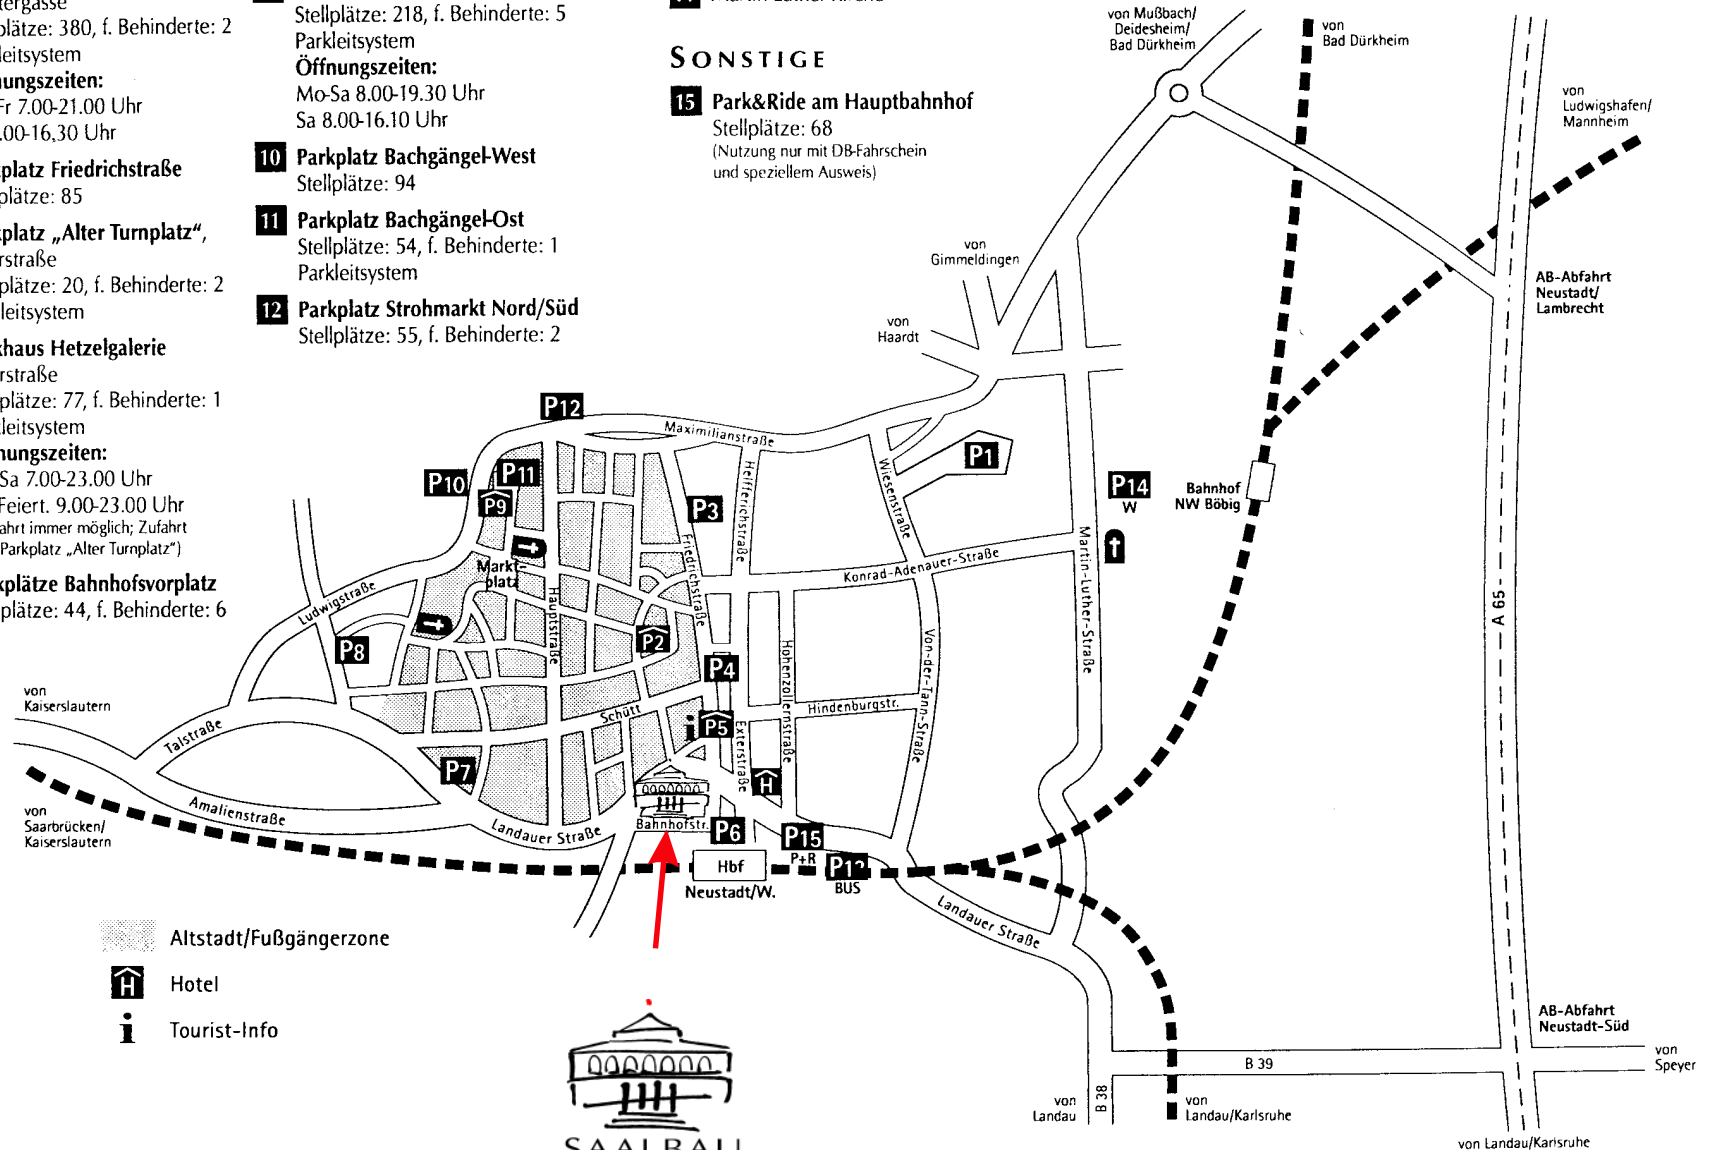

## PARKPLÄTZE UND PARKHÄUSER

- 1** **Parkplatz Festwiese**  
Wiesenstraße  
Stellplätze: 500, gebührenfrei!  
(temporärer Shuttle-Betrieb)
- 2** **Parkhaus Klemmhof**  
Laustergasse  
Stellplätze: 380, f. Behinderte: 2  
Parkleitsystem  
**Öffnungszeiten:**  
Mo-Fr 7.00-21.00 Uhr  
Sa 8.00-16.30 Uhr
- 3** **Parkplatz Friedrichstraße**  
Stellplätze: 85
- 4** **Parkplatz „Alter Turnplatz“**,  
Exterstraße  
Stellplätze: 20, f. Behinderte: 2  
Parkleitsystem
- 5** **Parkhaus Hetzelgalerie**  
Exterstraße  
Stellplätze: 77, f. Behinderte: 1  
Parkleitsystem  
**Öffnungszeiten:**  
Mo-Sa 7.00-23.00 Uhr  
So, Feiert. 9.00-23.00 Uhr  
(Ausfahrt immer möglich; Zufahrt über Parkplatz „Alter Turnplatz“)
- 6** **Parkplätze Bahnhofsvorplatz**  
Stellplätze: 44, f. Behinderte: 6
- 7** **Parkplatz Hetzelstraße**  
Stellplätze: 36, f. Behinderte: 1
- 8** **Parkplatz Kohlplatz**  
Stellplätze: 64, gebührenfrei!
- 9** **Parkhaus Karstadt, Bachgängel**  
Stellplätze: 218, f. Behinderte: 5  
Parkleitsystem  
**Öffnungszeiten:**  
Mo-Sa 8.00-19.30 Uhr  
Sa 8.00-16.10 Uhr
- 10** **Parkplatz Bachgängel-West**  
Stellplätze: 94
- 11** **Parkplatz Bachgängel-Ost**  
Stellplätze: 54, f. Behinderte: 1  
Parkleitsystem
- 12** **Parkplatz Strohmart Nord/Süd**  
Stellplätze: 55, f. Behinderte: 2

## BUSPARKPLATZ

- 13** Landauer Straße  
Stellplätze: 5

## WOHNMOBILSTELLPLATZ

- 14** Martin-Luther-Kirche

# INNENSTADTPLAN

Altstadt/Fußgängerzone

Hotel

Tourist-Info