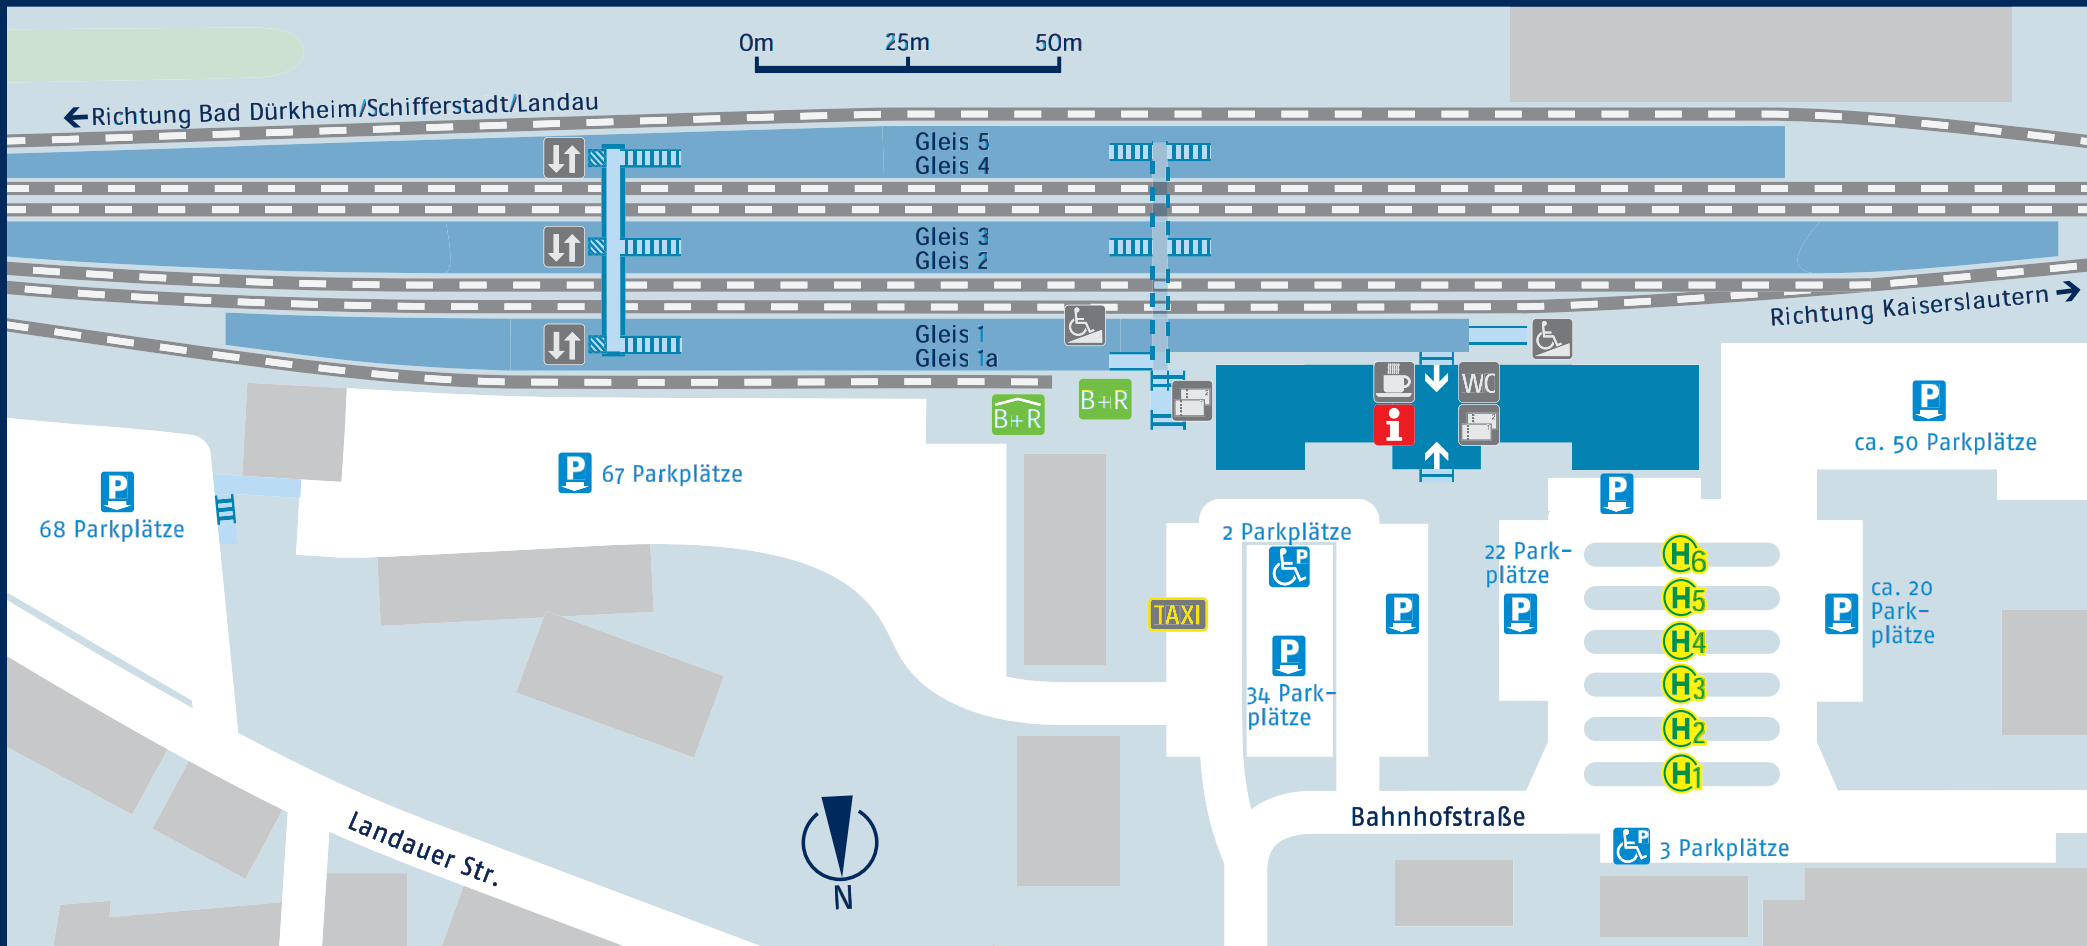

# Bahnhof Neustadt (Weinstraße) Hbf

Information

Parkplatz

Park+Ride

Parken nur mit Parkschein

Behindertenparkplatz

Frauenparkplatz

Bike+Ride

überdachte Fahrradstellplätze

Fahrradboxen

Taxistand

Fahrkartenautomat

rollstuhlgerechte Rampe

bedingt rollstuhlgerechte Rampe

Aufzug

Schließfächer

Bahnhofscafe oder Imbiss

Toilette

behindertengerechtes WC

Bussteig Linie Richtung

	500	Hambach – Diedesfeld – Maikammer – St. Martin – Edenkoben – Hainfeld – Roschbach – Nußdorf – Landau
	501	Hambach – Diedesfeld – Maikammer – St. Martin – Edenkoben – Edesheim – Burrweiler – Walsheim – Landau
	503	Hambach – Diedesfeld – Maikammer – St. Martin – Kalmit
	507	Krankenhaus – Umspannwerk – Lachen-Speyerdorf – Duttweiler – Geinsheim – Gommersheim – Weingarten – Speyer
	509	Krankenhaus – Umspannwerk – Lachen-Speyerdorf – Altdorf – Böbingen – Freimersheim – Weingarten – Lustadt
	510	Krankenhaus – Globus – Lachen-Speyerdorf – Haßloch
	515	Afrikaviertel / Humboldtstraße
	502	Krankenhaus – Maconring – Hambach – Waldeck (– Hambacher Schloss)
	511	Krankenhaus – Maconring – Globus – Spitalbachstr. – Böbig – Knappengraben – Haardt
	517	Strohmarkt – Lindenberg – Lambrecht – Esthal
	514	Krankenhaus / Josefskirche – Spitalbachstr. – Nachtweide – Mußbach (– Weinbauschule)
	515	Schütt – Schöntal – Heidenbrunnental
	512	Josefskirche – Haardt – Gimmeldingen – Königsbach (– Ruppertsberg – Deidesheim – Forst)