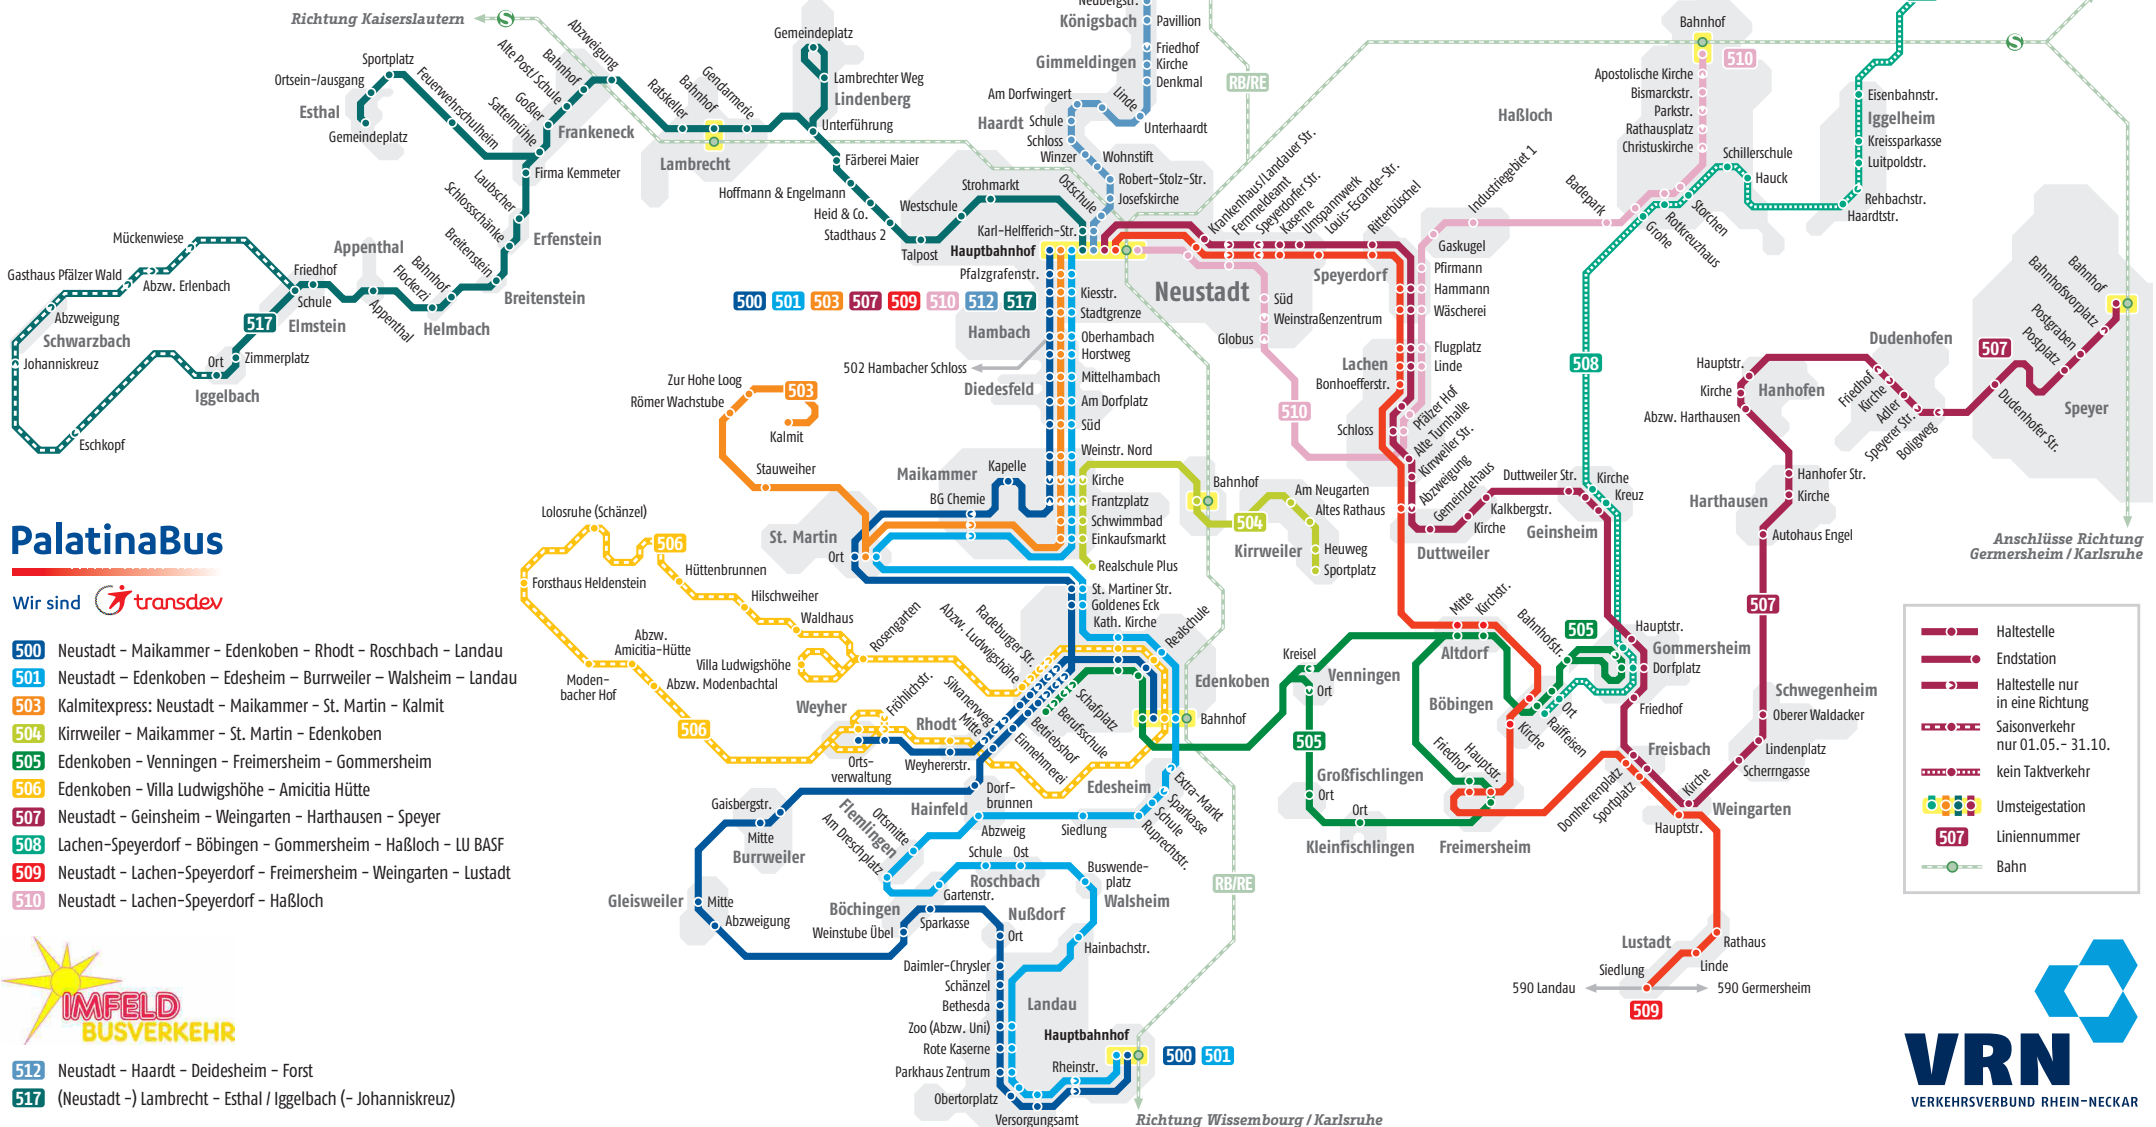

Busliniennetzplan Neustadt Regionalverkehr

PalatinaBus

Wir sind transdev

- 500** Neustadt – Maikammer – Edenkoben – Rhodt – Roschbach – Landau
- 501** Neustadt – Edenkoben – Edesheim – Burrweiler – Walsheim – Landau
- 503** Kalmitexpress: Neustadt – Maikammer – St. Martin – Kalmit
- 504** Kirrweiler – Maikammer – St. Martin – Edenkoben
- 505** Edenkoben – Venningen – Freimersheim – Gommersheim
- 506** Edenkoben – Villa Ludwigshöhe – Amicitia Hütte
- 507** Neustadt – Geinsheim – Weingarten – Harthausen – Speyer
- 508** Lachen-Speyerdorf – Böbingen – Gommersheim – Haßloch – LU BASF
- 509** Neustadt – Lachen-Speyerdorf – Freimersheim – Weingarten – Lustadt
- 510** Neustadt – Lachen-Speyerdorf – Haßloch

- 512** Neustadt – Haardt – Deidesheim – Forst
- 517** (Neustadt -) Lambrecht – Esthal / Iggelbach (- Johanniskreuz)

- Haltestelle
- Endstation
- Haltestelle nur in eine Richtung
- Saisonverkehr nur 01.05. - 31.10.
- kein Taktverkehr
- Umsteigestation
- Liniennummer
- Bahn