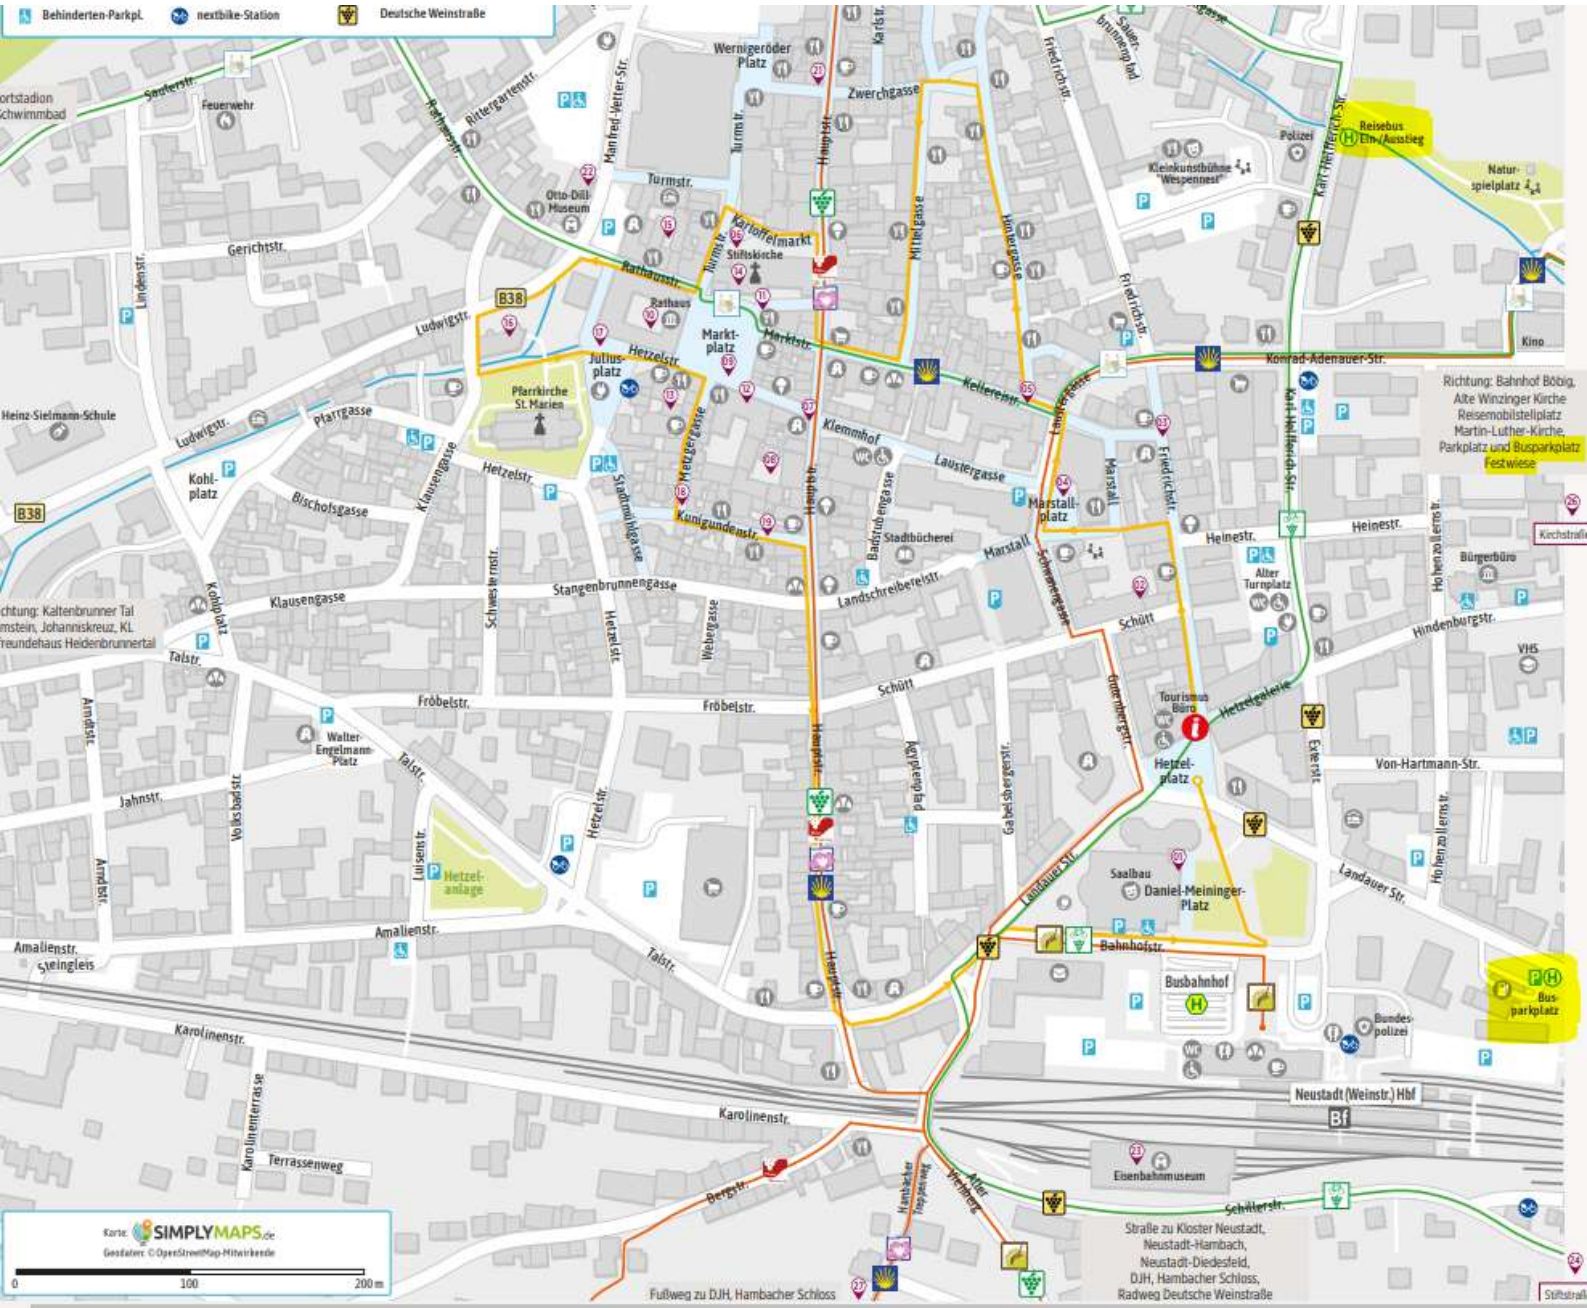

♿ Behinderten-Parkpl.
 🚲 nextbike-Station
 🍷 Deutsche Weinstraße

Karte: **SIMPLYMAPS**.de
 Geodaten: © OpenStreetMap-Mitwirkende
 0 100 200 m

Strasse zu Kloster Neustadt,
 Neustadt-Hambach,
 Neustadt-Diedesfeld,
 D.J.H., Hambacher Schloss,
 Radweg Deutsche Weinstraße